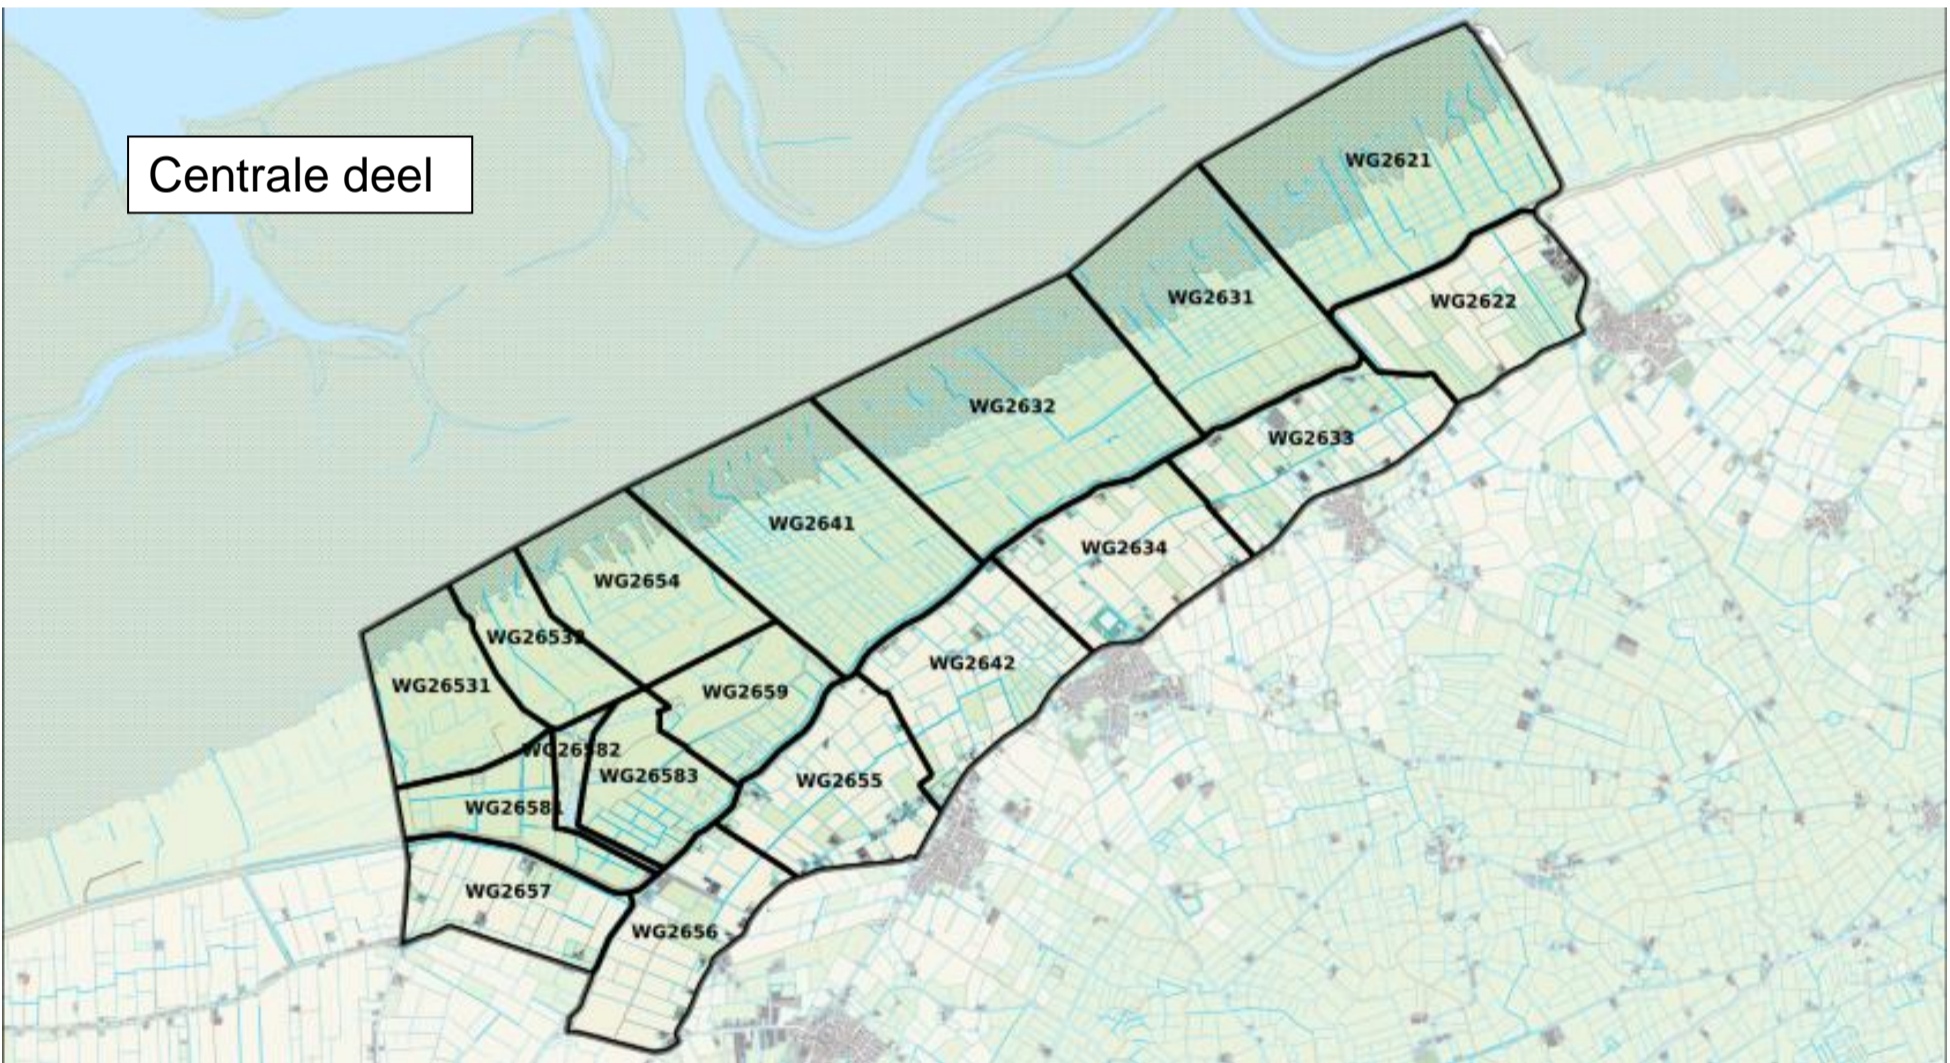

Kun je een keer niet tellen? Vervanging vragen via Whatvogelwerkgroep-app: handig!

Telgebieden Friese waddenkust

datum	begintijd	eindtijd
waterstand	sneeuw	ijs

Westelijk deel

Centrale deel

Oostelijk deel