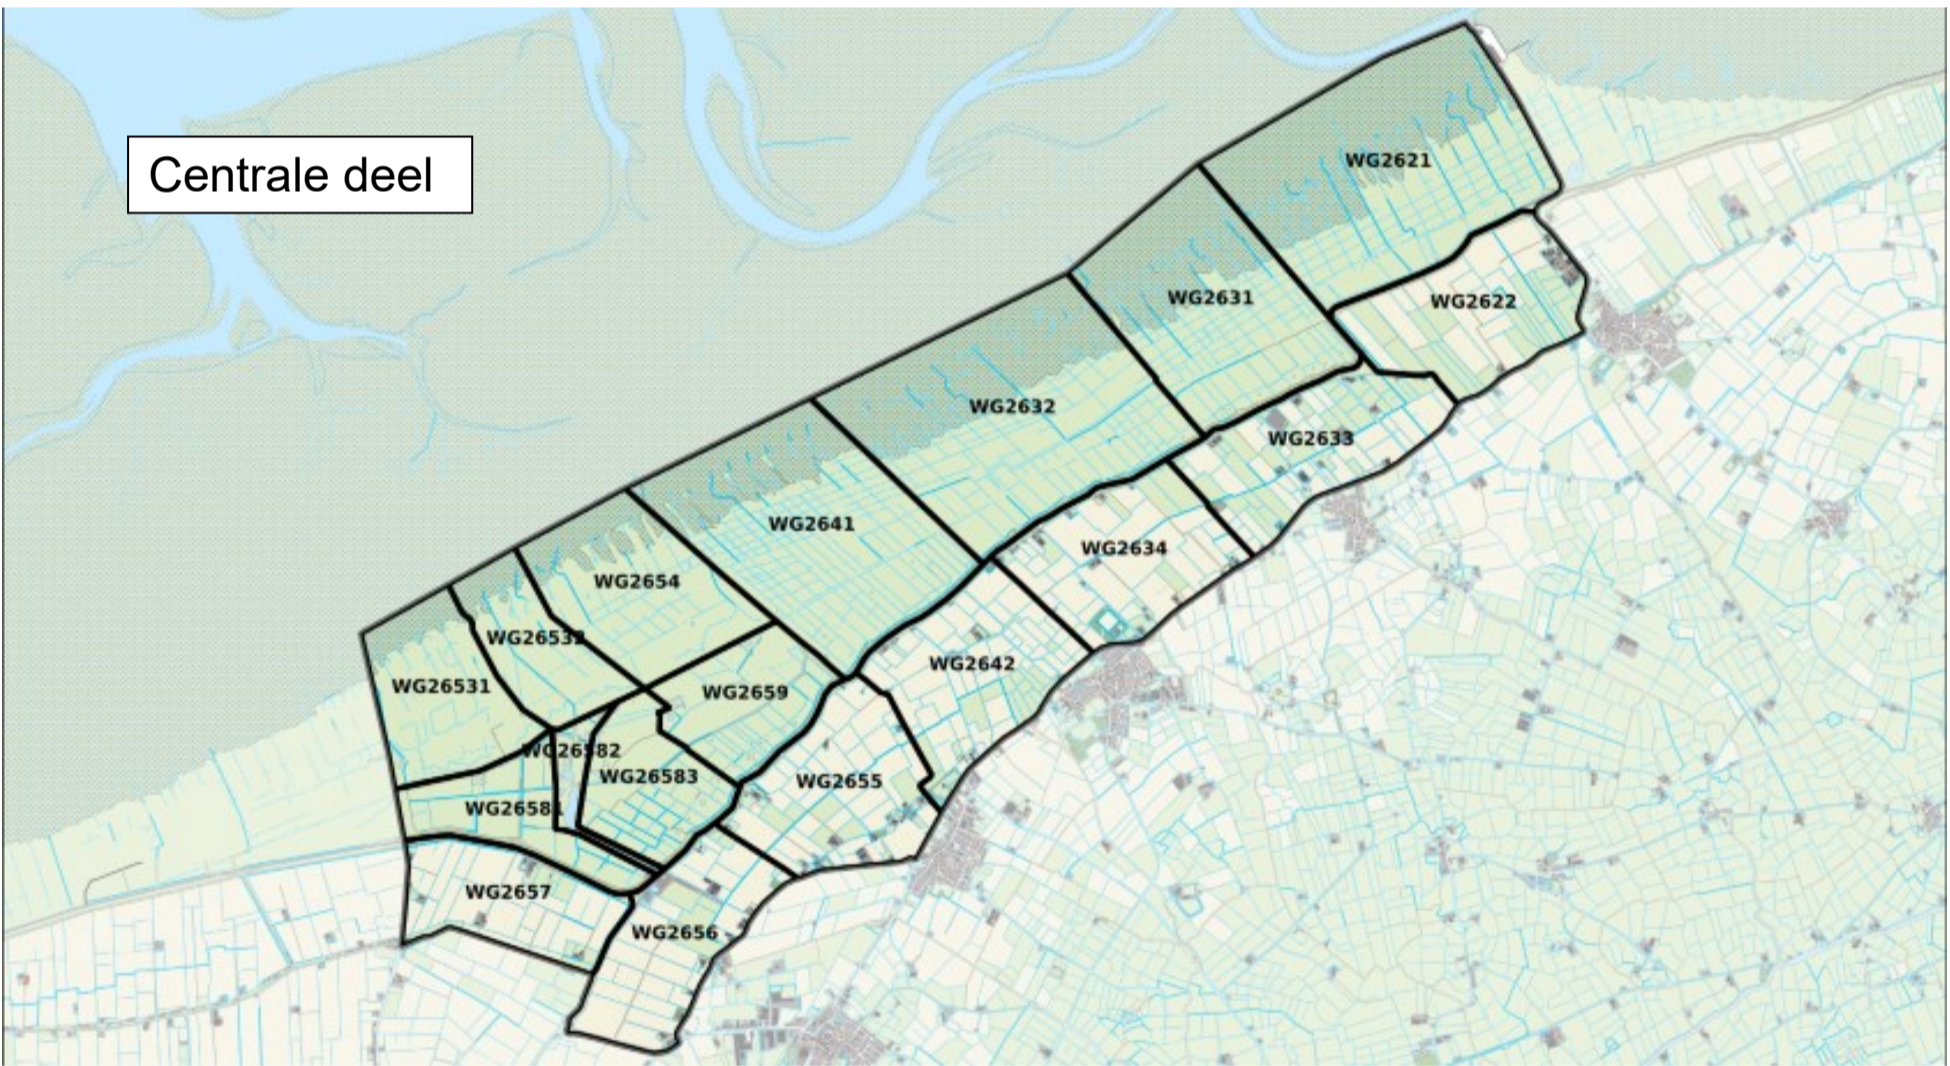

# Telgebieden Friese waddenkust

| datum      | begintijd | eindtijd |
|------------|-----------|----------|
|            |           |          |
| waterstand | sneeuw    | ijs      |
|            |           |          |

## Westelijk deel

## Centrale deel

## Oostelijk deel